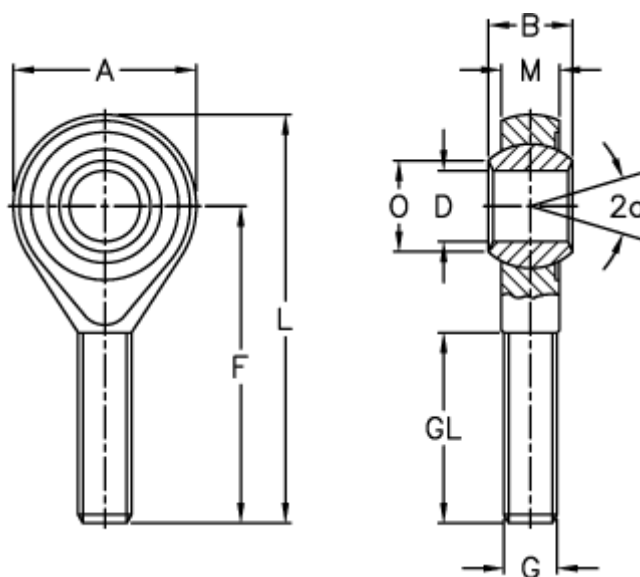

Varenummer: 03104016
 Beskrivelse: Fluro ledhoved GAO 16
 Uden bøsning

Mål

A	= 42	L	= 87
a (grader)	= 15	M	= 15
B	= 21	O	= 19.3
D	= 16	Statisk belastning C0 (kN)	= 36.5
Dynamisk belastning C (kN)	= 14	Tilladelige o/min	= Ikke velegnet til rotation
F	= 66	Vægt (g)	= 189
g	= M16		
GL	= 40		